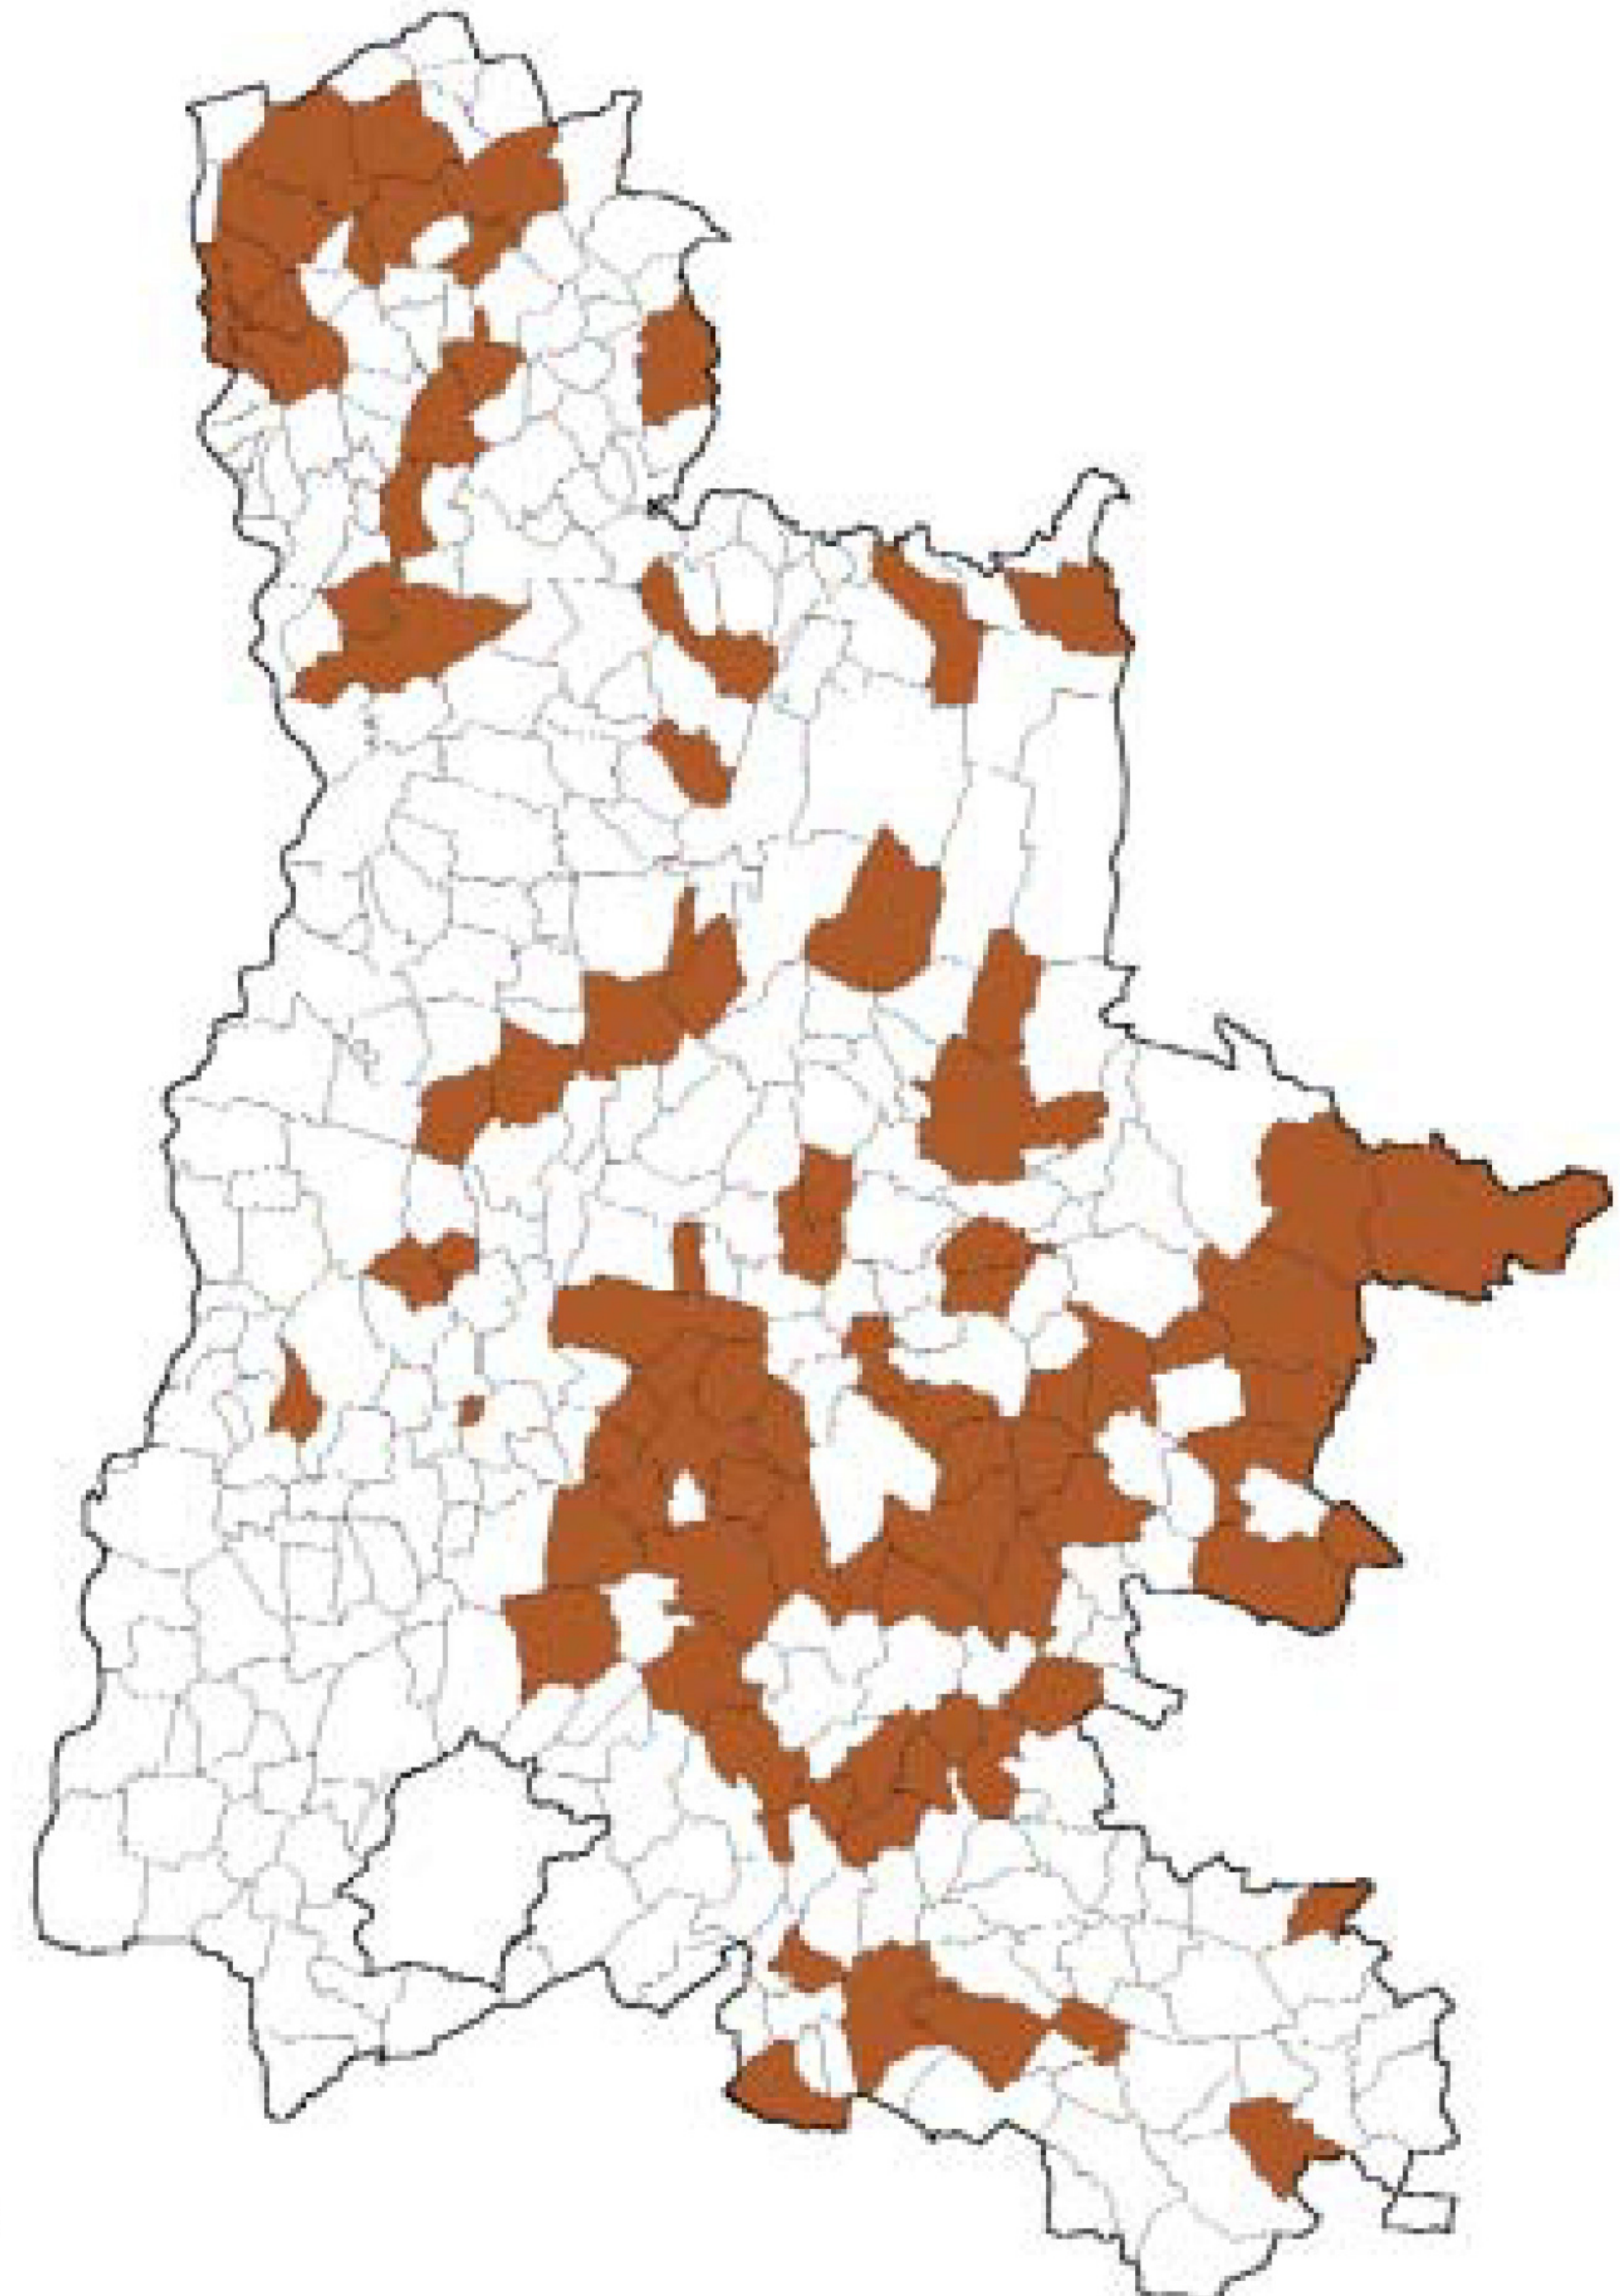

LE RISQUE MOUVEMENT DE TERRAIN

*Liste des communes dans lesquelles
des zones urbanisées sont exposées à un risque de mouvement de terrain*

Albon	Crupies	Remuzat
Anneyron	Curnier	Roche-Saint-Secret-Béconne
Arnayon	Die	Roche-sur-le-Buis (La)
Arpavon	Dieulefit	Roche-sur-Grane (La)
Aubenasson	Espenel	Rochette-du-Buis (La)
Autichamp	Eurre	Sahune
Barbières	Gigors-et-Lozeron	Saint-Barthélemy-de-Vals
Barnave	Glandage	Saint-Donat-sur-l'Herbasse
Bâtie-des-Fonds (La)	Gumiane	Saint-Julien-en-Quint
Beaumont-Monteux	Hauterives	Saint-Laurent-en-Royans
Beauregard-Baret	Jonchères	Saint-Martin-en-Vercors
Beaurières	Laupie (La)	Saint-May
Beausemblant	Laveyron	Saint-Sorlin-en-Valloire
Beauvoisin	Luc-en-Diois	Saint-Uze
Bellegarde-en-Diois	Lus-la-Croix-Haute	Saint-Vallier
Bézaudun-sur-Bîne	Manas	Saou
Boulc	Mison	Séderon
Bourdeaux	Mollans-sur-Ouvèze	Tersanne
Bouvières	Montmaur-en-Diois	Teyssières
Brette	Montmiral	Tonils (Les)
Buis-les-Baronnies	Montréal-les-Sources	Truinas
Chalancon	Mornans	Valdrôme
Chamaloc	Motte-Chalancon (La)	Val-Maravel
Charmes-sur-l'Herbasse	Mureils	Vaunaveys-la-Rochette
Châteauneuf-de-Galaure	Pilles (Les)	Vercheny
Châteauneuf-sur-Isère	Plan-de-Baix	Vesc
Clérieux	Poët-Célar (Le)	Villebois-les-Pins
Comps	Ponsas	Volvent
Condorcet	Poyols	
Cornillac	Pradelle	

*Les communes citées ont été retenues à partir des données de l'enquête RTM (1994)
et des rapports du BRGM, complétées de la liste des communes à PER et PPR (au 1^{er} mai 2004)*

MOUVEMENTS de TERRAIN

- Communes concernées
- Communes non concernées