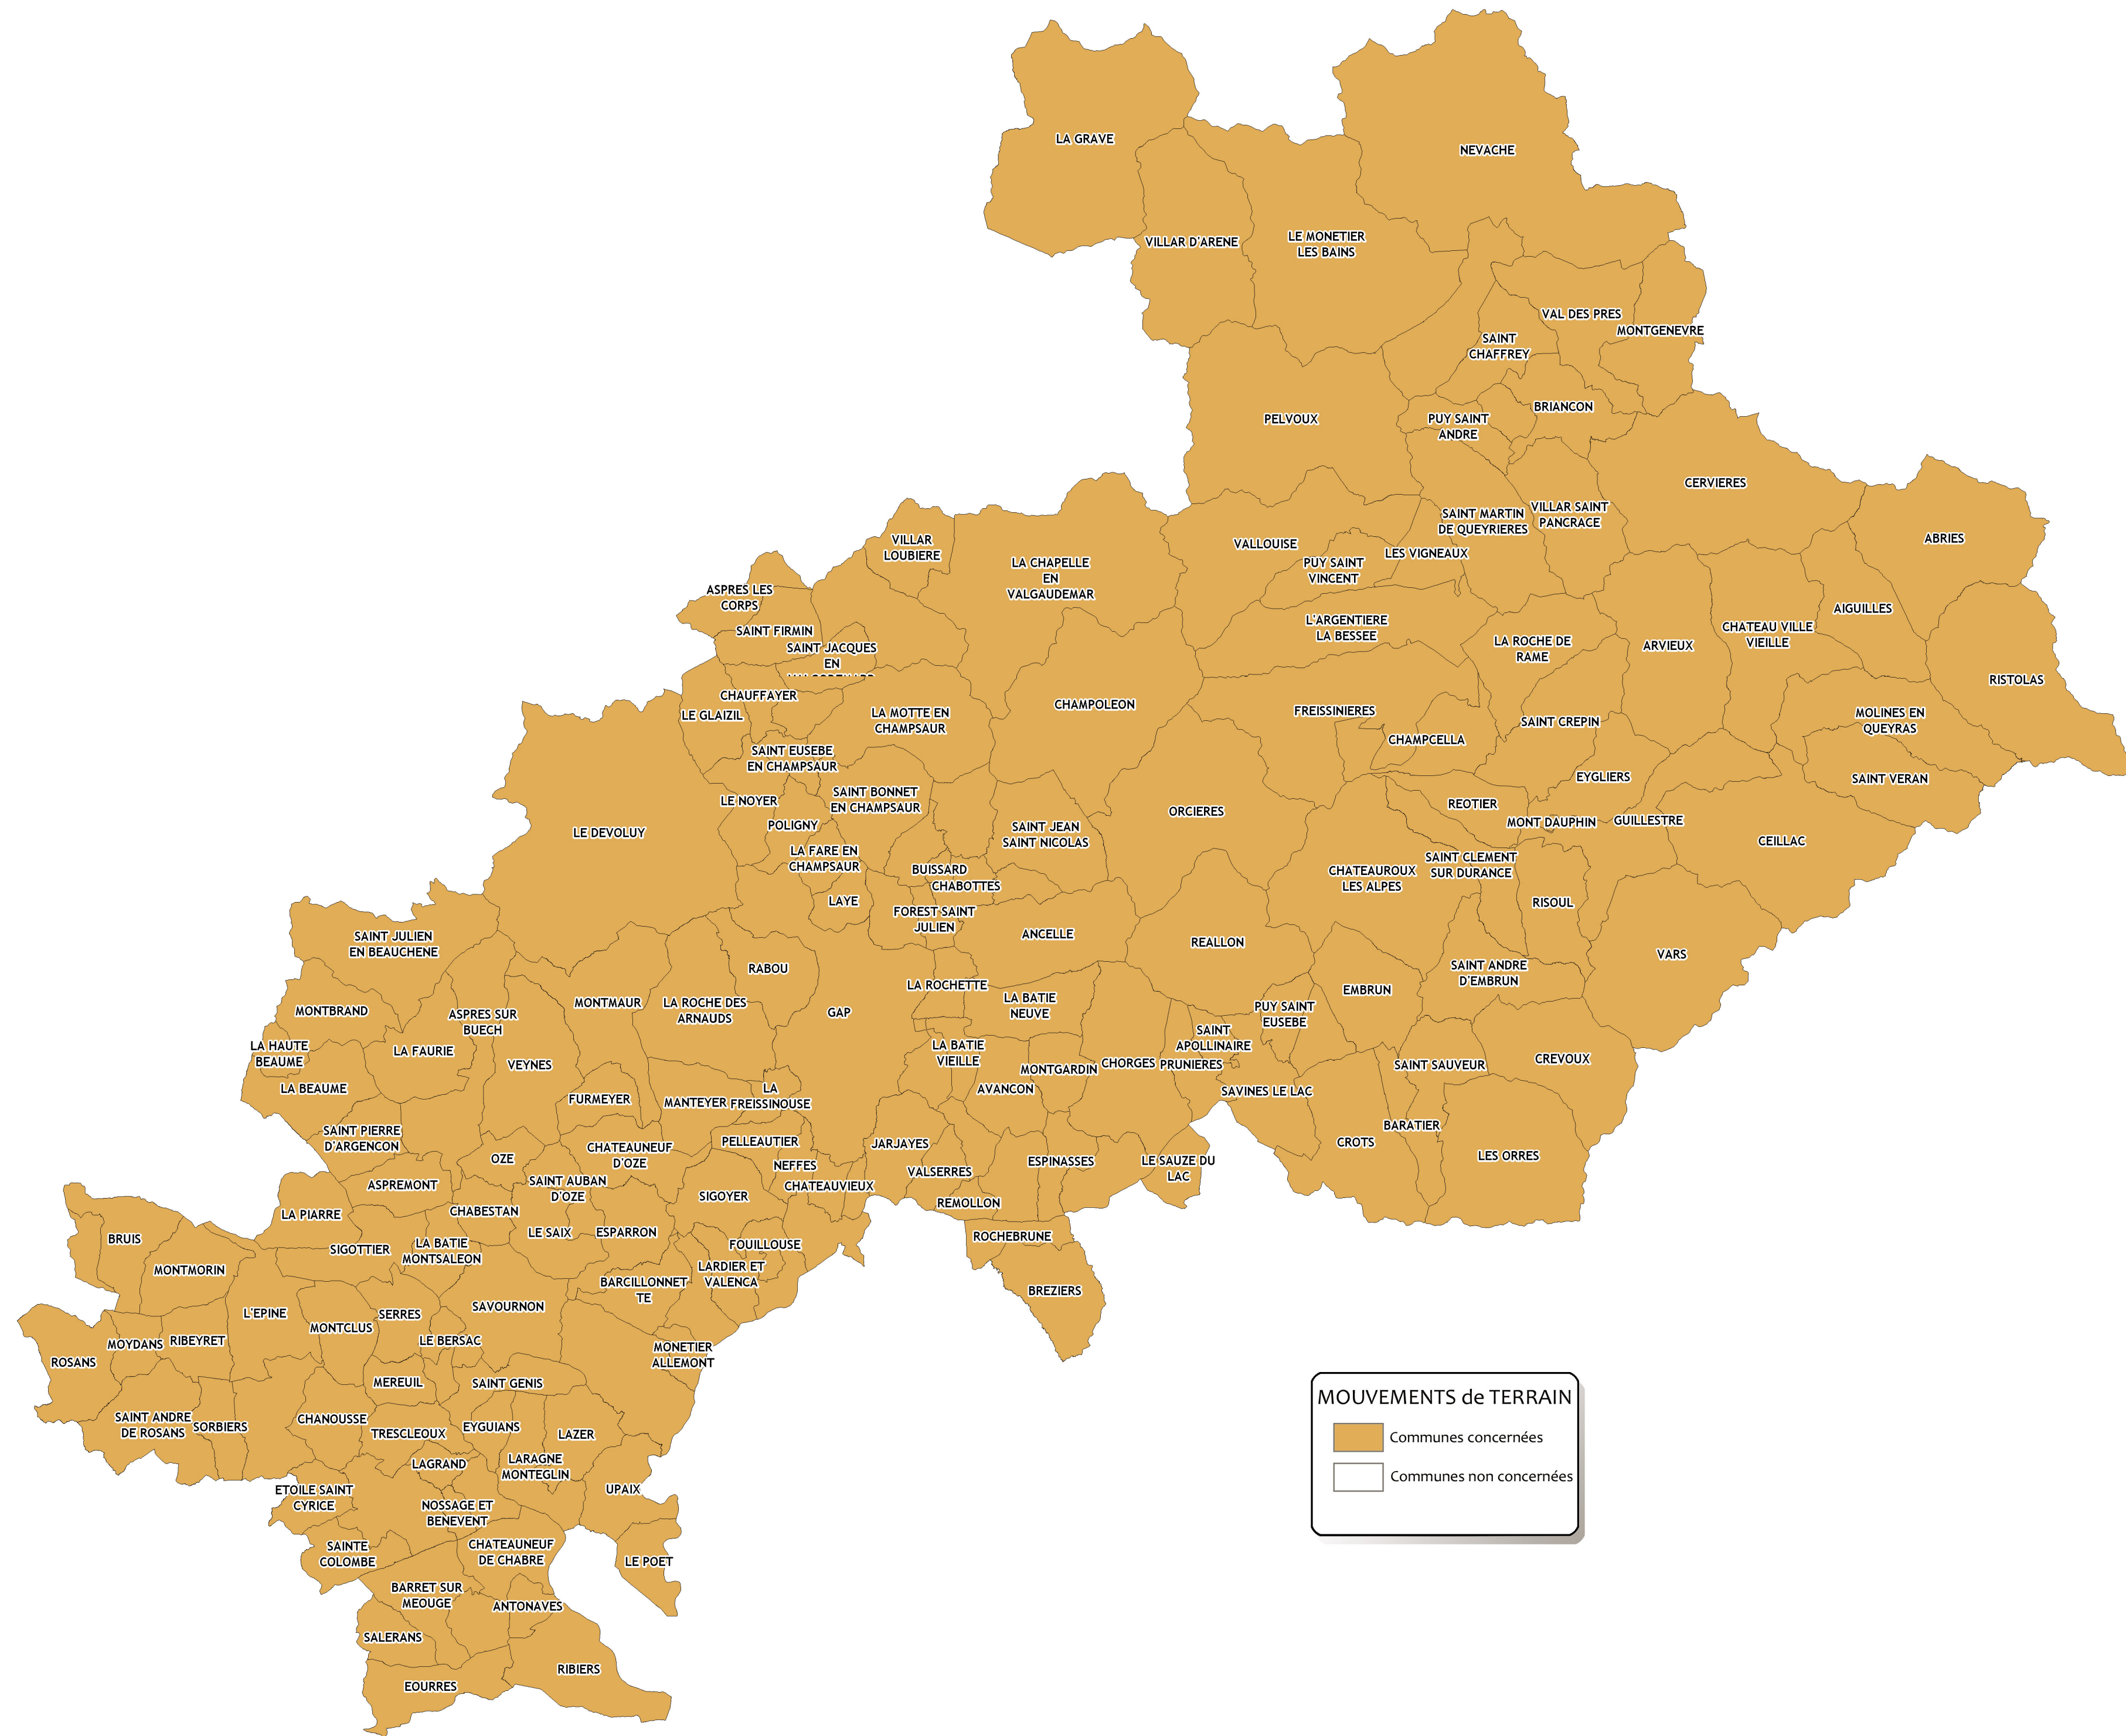

LE RISQUE MOUVEMENT DE TERRAIN

*Liste des communes dans lesquelles
des zones urbanisées sont exposées à un risque de mouvement de terrain*

Albon	Crupies	Remuzat
Anneyron	Curnier	Roche-Saint-Secret-Béconne
Arnayon	Die	Roche-sur-le-Buis (La)
Arpavon	Dieulefit	Roche-sur-Grane (La)
Aubenasson	Espenel	Rochette-du-Buis (La)
Autichamp	Eurre	Sahune
Barbières	Gigors-et-Lozeron	Saint-Barthélemy-de-Vals
Barnave	Glandage	Saint-Donat-sur-l'Herbasse
Bâtie-des-Fonds (La)	Gumiane	Saint-Julien-en-Quint
Beaumont-Monteux	Hauterives	Saint-Laurent-en-Royans
Beauregard-Baret	Jonchères	Saint-Martin-en-Vercors
Beaurières	Laupie (La)	Saint-May
Beausemblant	Laveyron	Saint-Sorlin-en-Valloire
Beauvoisin	Luc-en-Diois	Saint-Uze
Bellegarde-en-Diois	Lus-la-Croix-Haute	Saint-Vallier
Bézaudun-sur-Bîne	Manas	Saou
Boulc	Mison	Séderon
Bourdeaux	Mollans-sur-Ouvèze	Tersanne
Bouvières	Montmaur-en-Diois	Teyssières
Brette	Montmiral	Tonils (Les)
Buis-les-Baronnies	Montréal-les-Sources	Truinas
Chalancon	Mornans	Valdrôme
Chamaloc	Motte-Chalancon (La)	Val-Maravel
Charmes-sur-l'Herbasse	Mureils	Vaunaveys-la-Rochette
Châteauneuf-de-Galaure	Pilles (Les)	Vercheny
Châteauneuf-sur-Isère	Plan-de-Baix	Vesc
Clérieux	Poët-Célar (Le)	Villebois-les-Pins
Comps	Ponsas	Volvent
Condorcet	Poyols	
Cornillac	Pradelle	

*Les communes citées ont été retenues à partir des données de l'enquête RTM (1994)
et des rapports du BRGM, complétées de la liste des communes à PER et PPR (au 1^{er} mai 2004)*

MOUVEMENTS de TERRAIN

- Communes concernées
- Communes non concernées