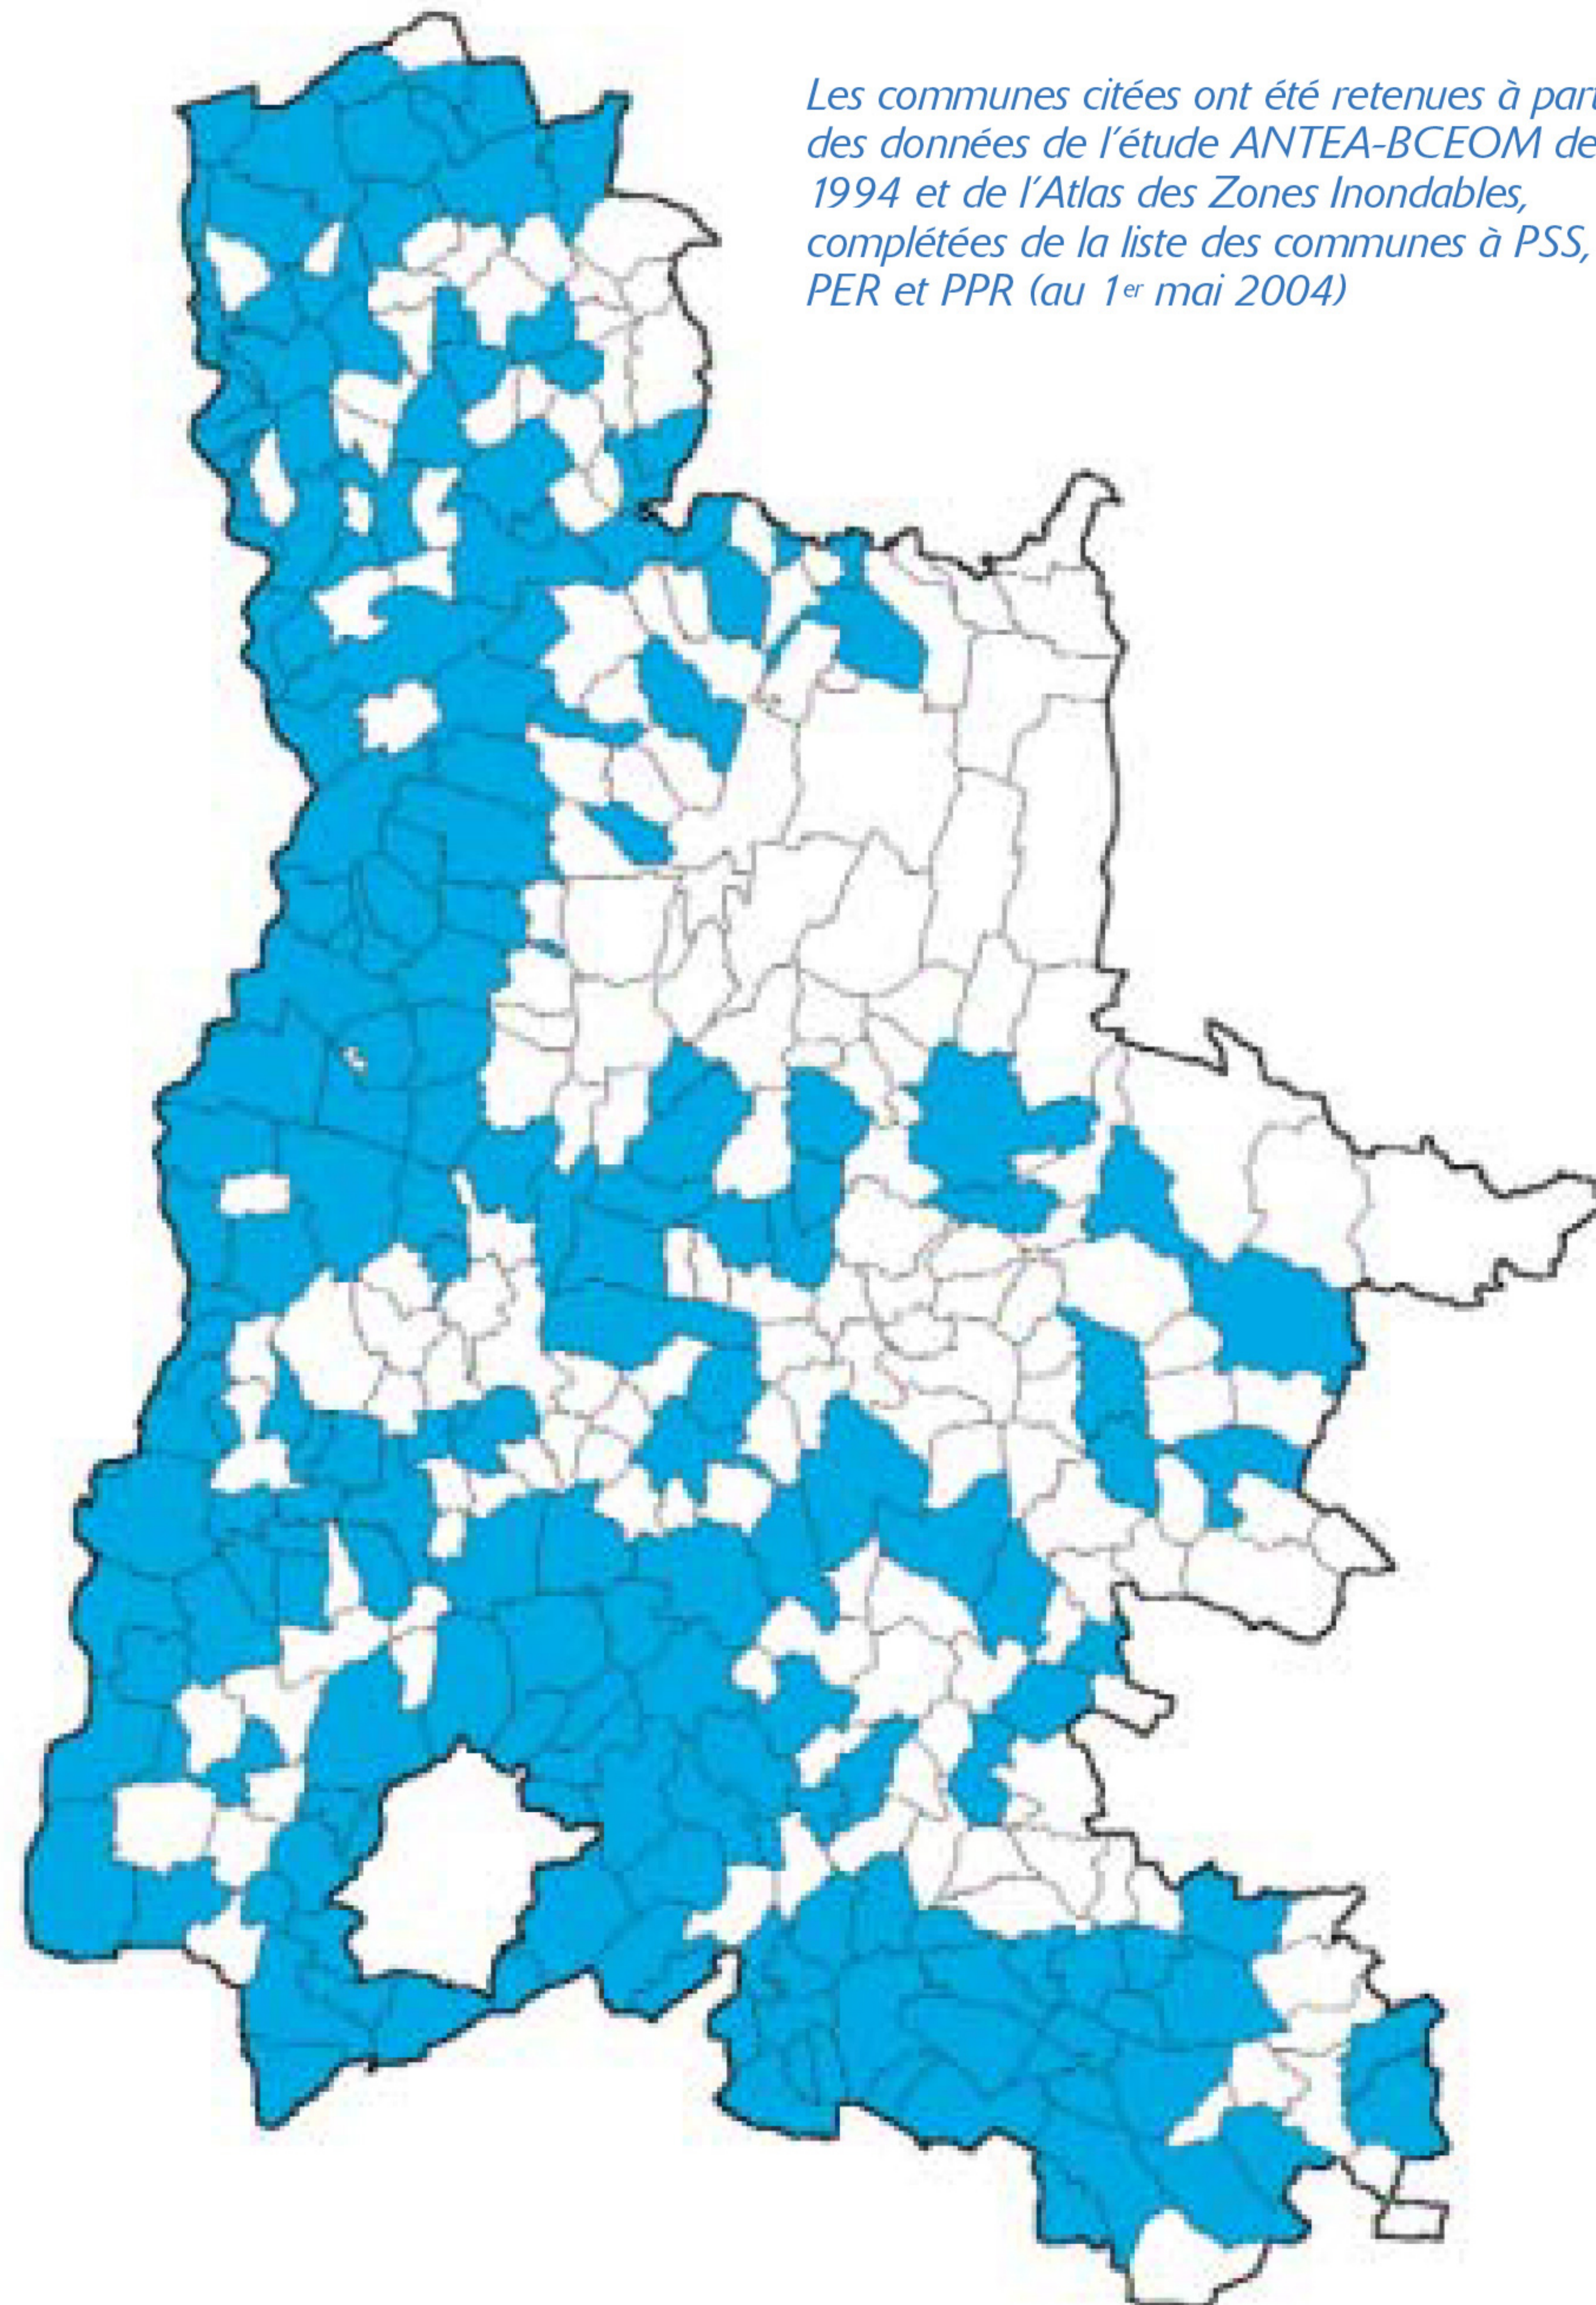

**Communes exposées au risque inondation**

Les communes citées ont été retenues à partir des données de l'étude ANTEA-BCEOM de 1994 et de l'Atlas des Zones Inondables, complétées de la liste des communes à PSS, PER et PPR (au 1<sup>er</sup> mai 2004)